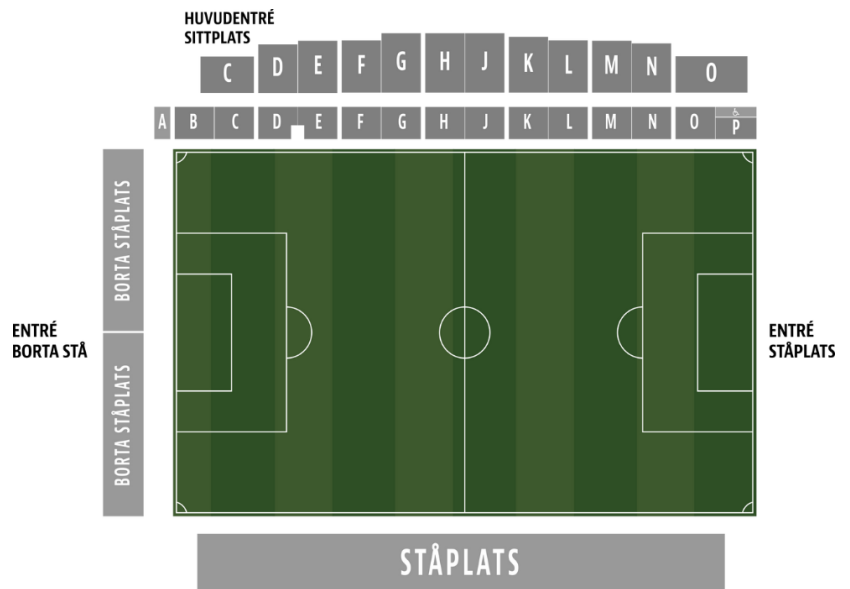

INFORMATION TILL GÄSTANDE LAG

Matchinformation: Landskrona BoIS v Örgryte IS

Matchstart: 15:00

Arenan öppnar: 14:00

Arena:

Arena: Landskrona IP

Kapacitet: 10 000

Kapacitet, bortasektion (ståplats): 1800

Entré, bortasektion: Norra ingången

Capoplats: Finns ej

Tak: Finns ej

Biljetter:

Biljett, bortalag: Endast förköp

Bortakort: Gäller

Biljettkassa: Saknas, endast förköp

Biljettpris: :-

Arenaservice:

Kiosk: Vanligt utbud

Toaletter: på baksidan av bortaläktaren

Betalsätt: Enbart Swish

Tifo: Kontakta hemma-SLO i god tid

Hitta till arenan:

Adress: Landskrona IP, 261 42, Landskrona

Parkering, personbil: Större parkering finns vid arenan för personbilar

Parkering, buss: Kontakta hemma-SLO för mer information

Ansvarig SLO

Håkan Dahlström

Hakan.dahlstrom@landskronabois.com

LANDSKRONA
BoIS